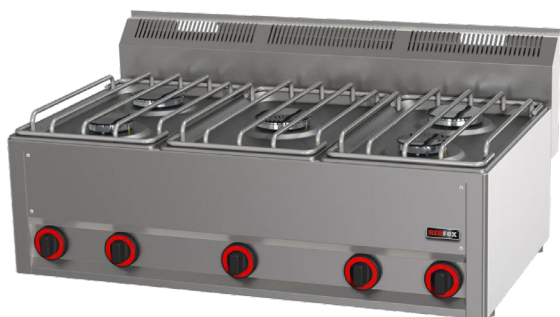

## Sporák plynový 5x hořák bez podestavby

<b>Model</b>	<b>Sap kód</b>	00004091
SP 90/5 GL	<b>Skupina artiklů</b>	Sporáky

- Typ spotřebiče: Plynové zařízení
- Příkon zóny 1 [kW]: 3,6
- Příkon zóny 2 [kW]: 3,6
- Příkon zóny 3 [kW]: 3,6
- Příkon zóny 4 [kW]: 3
- Příkon zóny 5 [kW]: 3
- Stupeň krytí ovládacích prvků: IPX4
- Materiál: AISI 304 vrchní deska, AISI 430 opláštění

<b>Sap kód</b>	00004091	<b>Počet zón</b>	5
<b>Šířka netto [mm]</b>	988	<b>Příkon zóny 1 [kW]</b>	3,6
<b>Hloubka netto [mm]</b>	609	<b>Příkon zóny 2 [kW]</b>	3,6
<b>Výška netto [mm]</b>	290	<b>Příkon zóny 3 [kW]</b>	3,6
<b>Hmotnost netto [kg]</b>	61.00	<b>Příkon zóny 4 [kW]</b>	3
<b>Výkon plynový [kW]</b>	16.800	<b>Příkon zóny 5 [kW]</b>	3
<b>Druh připojení plynu</b>	Zemní plyn, propan butan		

### Sporák plynový 5x hořák bez podstavby

<b>Model</b>	<b>Sap kód</b>	00004091
SP 90/5 GL	<b>Skupina artiklů</b>	Sporáky

1

**12. Výkon plynový [kW]:**

16.800

**13. Druh připojení plynu:**

Zemní plyn, propan butan

**14. Stupeň krytí ovládacích prvků:**

IPX4

**15. Materiál:**

AISI 304 vrchní deska, AISI 430 opláštění